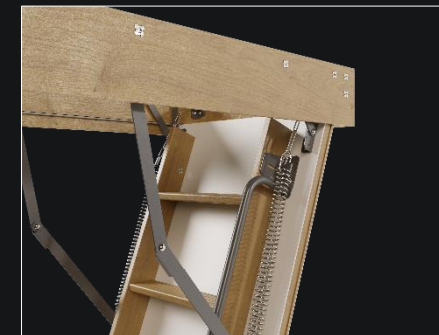

между ступенями

противоскользящее покрытие ступеней

1 контур

уплотнения
внутри короба

30 мм

толщина утепления
в крышке люка

Лестница чердачная ATISSO WAT

белый
цвет люка