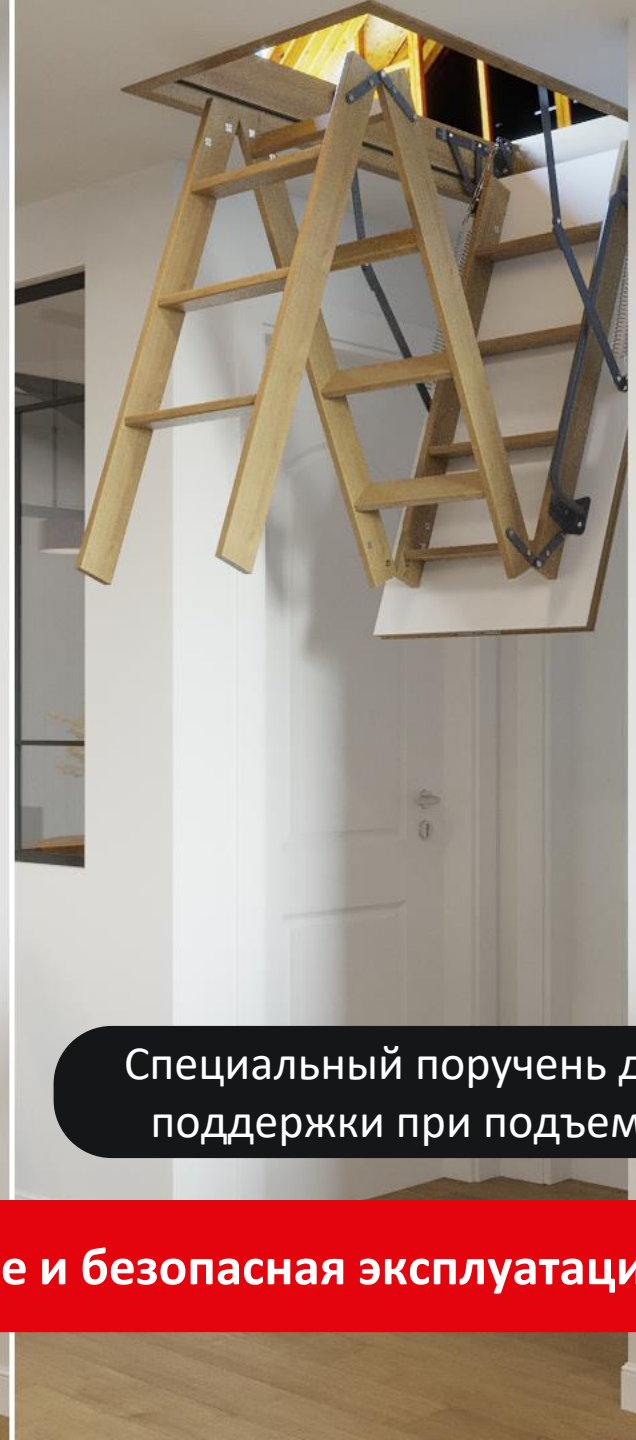

Специальный поручень для
поддержки при подъеме