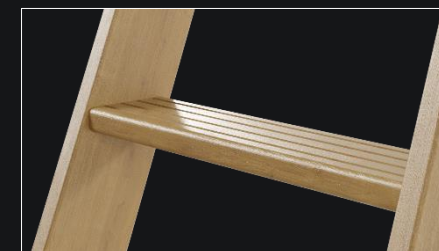

между ступенями

противоскользящее покрытие ступеней

1 контур

уплотнения
внутри короба

30 мм

толщина утепления
в крышке люка

Лестница чердачная ATISSO WAT

белый
цвет люка