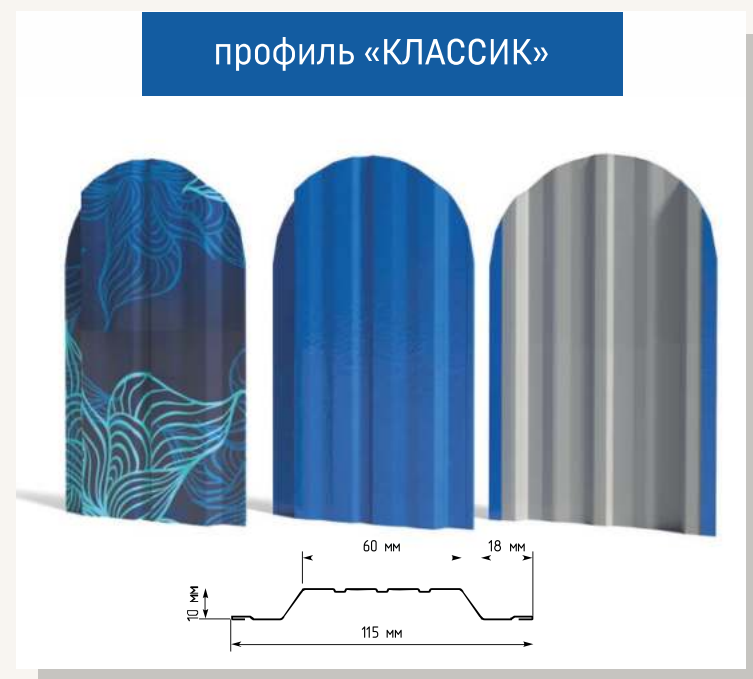

Готовое изделие получает, помимо стандартных защитных слоев, таких, как оцинковка и антикоррозионный слой, еще 2 дополнительных уровня защиты. Первый - это нанесение 3D реалистичных изображений, с использованием невыгорающей краски. Второй - покрытие специализированным лаком. Оба слоя наносятся только на промышленном оборудовании, что позволяет соблюсти весь технологичный процесс на самом высоком уровне, защитив при этом ваш материал от воздействия ультрафиолетовых лучей, перепадов температуры и различных погодных условий.