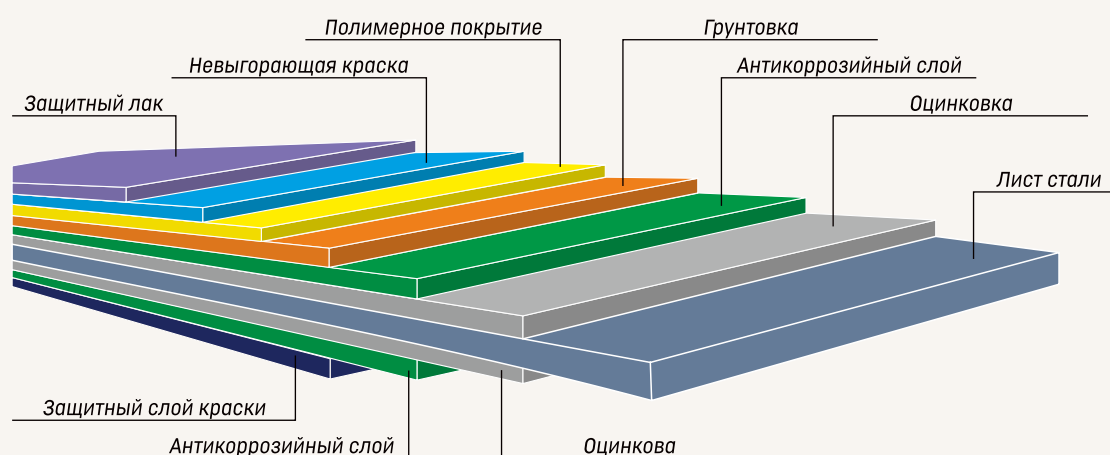

Готовое изделие получает, помимо стандартных защитных слоев, таких, как оцинковка и антикоррозионный слой, еще 2 дополнительных уровня защиты. Первый - это нанесение 3D реалистичных изображений, с использованием невыгорающей краски. Второй - покрытие специализированным лаком. Оба слоя наносятся только на промышленном оборудовании, что позволяет соблюсти весь технологичный процесс на самом высоком уровне, защитив при этом ваш материал от воздействия ультрафиолетовых лучей, перепадов температуры и различных погодных условий.