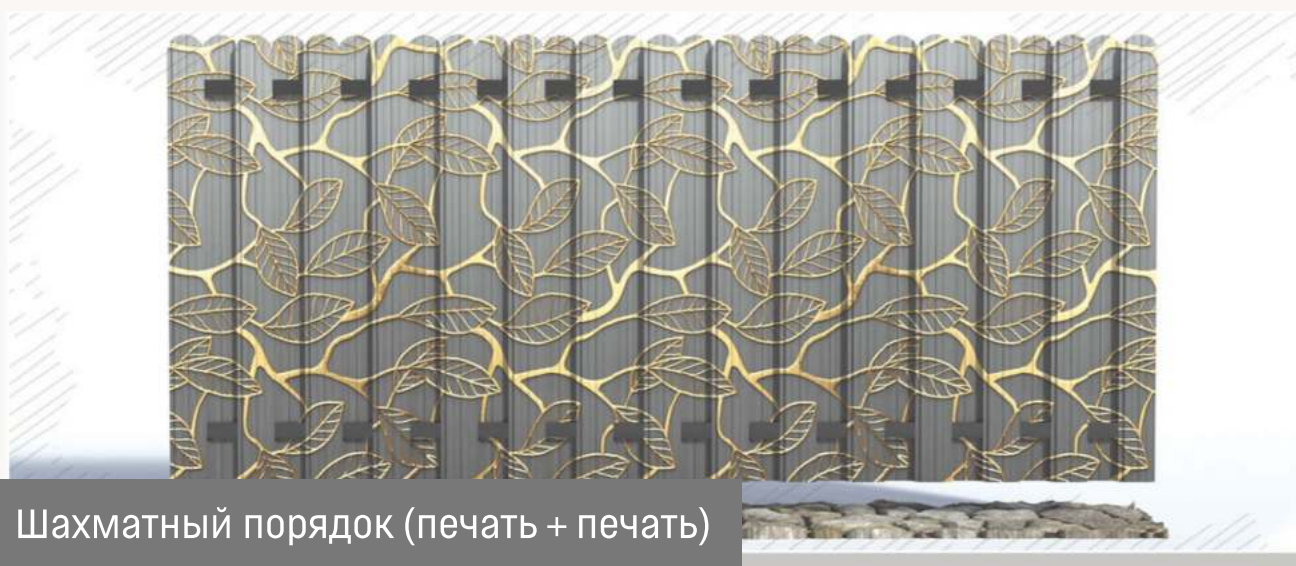

ВАРИАНТЫ УСТАНОВКИ