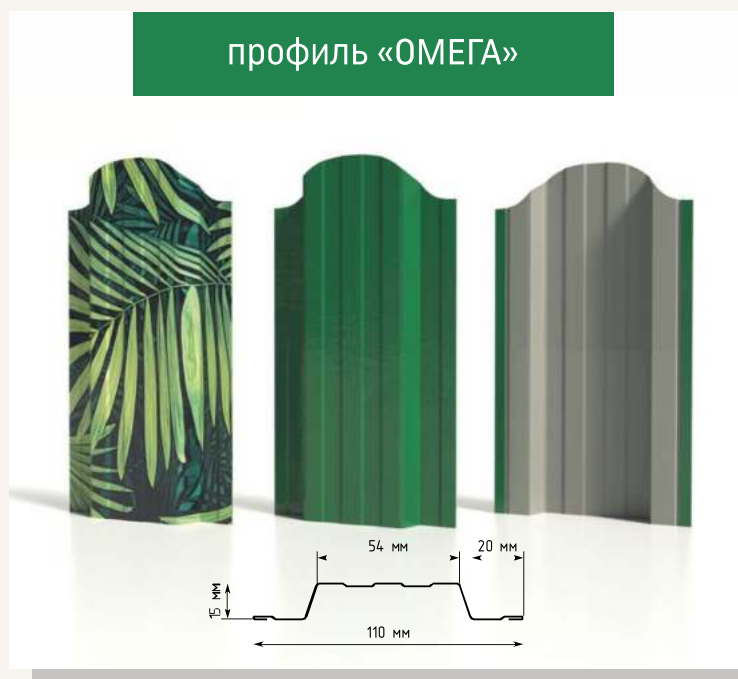

Готовое изделие получает, помимо стандартных защитных слоев, таких, как оцинковка и антикоррозионный слой, еще 2 дополнительных уровня защиты. Первый - это нанесение 3D реалистичных изображений, с использованием невыгорающей краски. Второй - покрытие специализированным лаком. Оба слоя наносятся только на промышленном оборудовании, что позволяет соблюсти весь технологичный процесс на самом высоком уровне, защитив при этом ваш материал от воздействия ультрафиолетовых лучей, перепадов температуры и различных погодных условий.