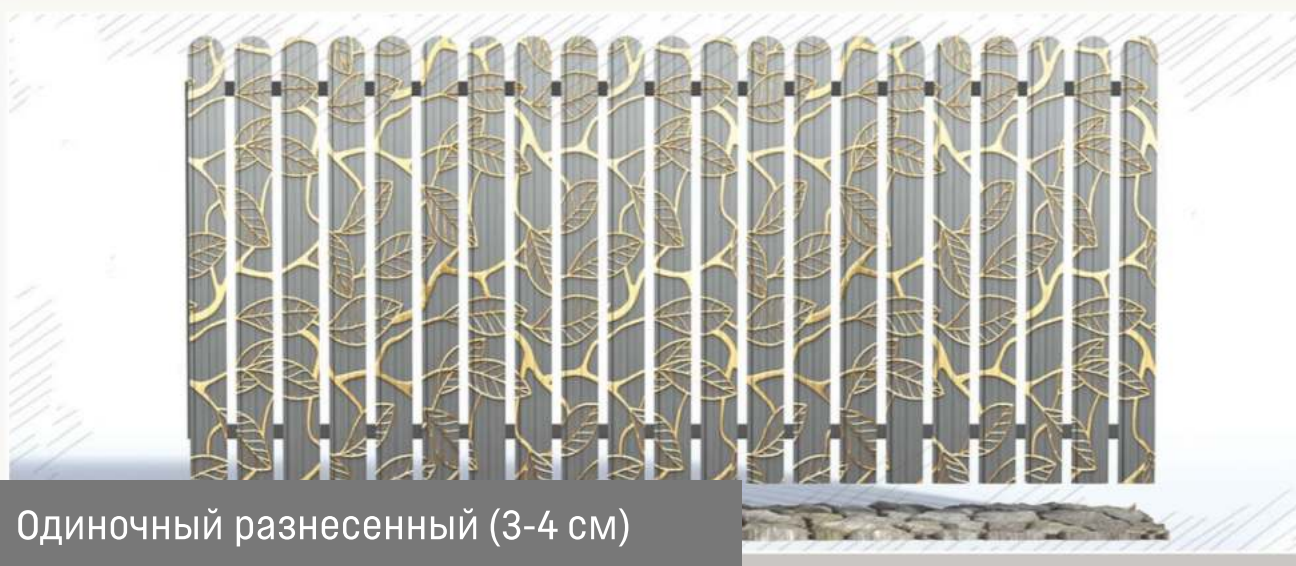

ВАРИАНТЫ УСТАНОВКИ